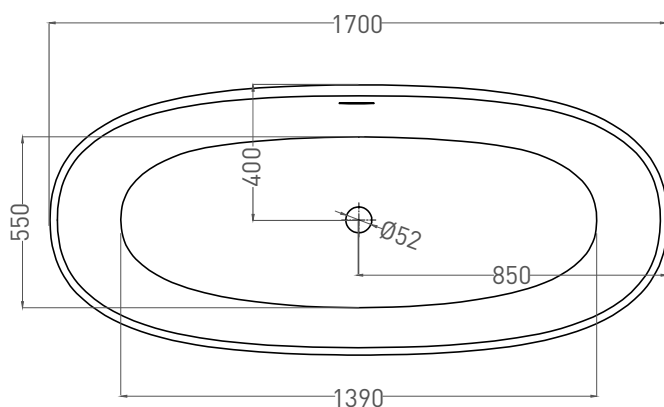

ALDA 170X80

ОТДЕЛЬНОСТОЯЩАЯ ВАННА 101912G

Дизайн: Salini SRL

salini
L'ANIMA DELL'ACQUA

Размеры: 1700 x 810 x 580 мм

Вес нетто / брутто: 137 / 188 кг

Объём до перелива: 350 л

Глубина до перелива: 390 мм

Материал: S-Sense

Покрытие: глянцевое

Цвет: RAL / белый

Комплектация: интегрированный слив-перелив, сифон, донный клапан Click-clack в цвет изделия с логотипом Salini

Требуемый смеситель: напольный

Гарантия: 10 лет

Производство: Италия / Россия

* Расположение стандартного технического отверстия на задней стенке. В базовую комплектацию не входит, заказывается отдельно.

Salini SRL

20122 Italia, Milano, Largo Ildefonso Schuster, 1

info@salini-srl.com

www.salini-srl.com

© Salini SRL - All rights reserved

Все права защищены. Несанкционированное копирование, публикация, полное или частичное воспроизведение запрещены.