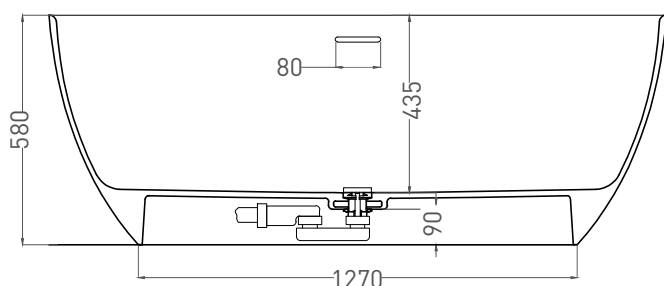

ALDA 170X80

ОТДЕЛЬНОСТОЯЩАЯ ВАННА 101912G

Дизайн: Salini SRL

salini
L'ANIMA DELL'ACQUA

Размеры: 1700 x 810 x 580 мм

Вес нетто / брутто: 137 / 188 кг

Объём до перелива: 350 л

Глубина до перелива: 390 мм

Материал: S-Sense

Покрытие: глянцевое

Цвет: RAL / белый

Комплектация: интегрированный слив-перелив, сифон, донный клапан Click-clack в цвет изделия с логотипом Salini

Требуемый смеситель: напольный

Гарантия: 10 лет

Производство: Италия / Россия

* Расположение стандартного технического отверстия на задней стенке. В базовую комплектацию не входит, заказывается отдельно.

Salini SRL

20122 Italia, Milano, Largo Ildefonso Schuster, 1

info@salini-srl.com

www.salini-srl.com

© Salini SRL - All rights reserved

Все права защищены. Несанкционированное копирование, публикация, полное или частичное воспроизведение запрещены.