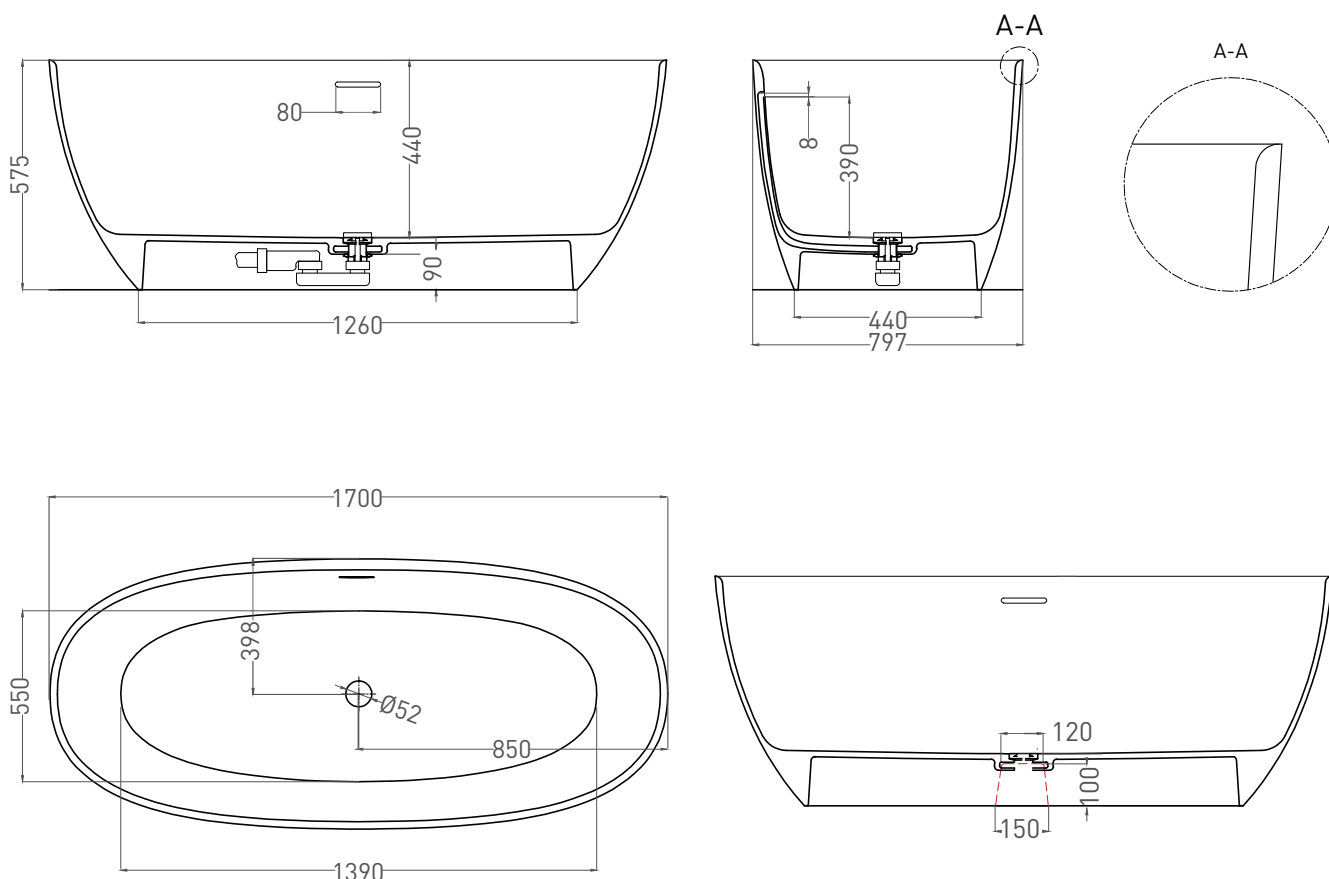

ALDA 170X80

ОТДЕЛЬНОСТОЯЩАЯ ВАННА 101922M

Дизайн: Salini SRL

salini
L'ANIMA DELL'ACQUA

Размеры: 1700 x 797 x 575 мм

Вес нетто / брутто: 105 / 156 кг

Объём до перелива: 350 л

Глубина до перелива: 390 мм

Материал: S-Stone

Покрытие: матовое

Цвет: RAL / белый

Комплектация: интегрированный слив-перелив, сифон, донный клапан Click-clack в цвет изделия с логотипом Salini

Требуемый смеситель: напольный

Гарантия: 10 лет

Производство: Италия / Россия

* Расположение стандартного технического отверстия на задней стенке. В базовую комплектацию не входит, заказывается отдельно.

Salini SRL

20122 Italia, Milano, Largo Ildefonso Schuster, 1

info@salini-srl.com

www.salini-srl.com

© Salini SRL - All rights reserved

Все права защищены. Несанкционированное копирование, публикация, полное или частичное воспроизведение запрещены.