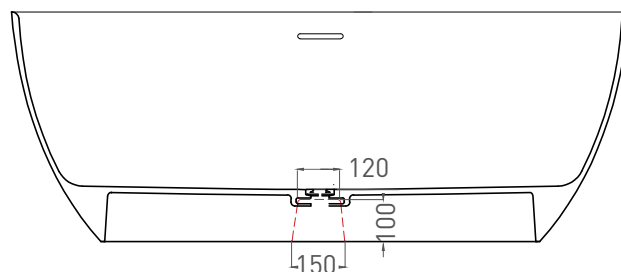

ALDA 170X80

ОТДЕЛЬНОСТОЯЩАЯ ВАННА 101912G

Дизайн: Salini SRL

salini
L'ANIMA DELL'ACQUA

Размеры: 1700 x 810 x 580 мм

Вес нетто / брутто: 137 / 188 кг

Объём до перелива: 350 л

Глубина до перелива: 390 мм

Материал: S-Sense

Покрытие: глянцевое

Цвет: RAL / белый

Комплектация: интегрированный слив-перелив, сифон, донный клапан Click-clack в цвет изделия с логотипом Salini

Требуемый смеситель: напольный

Гарантия: 10 лет

Производство: Италия / Россия

* Расположение стандартного технического отверстия на задней стенке. В базовую комплектацию не входит, заказывается отдельно.

Salini SRL

20122 Italia, Milano, Largo Ildefonso Schuster, 1

info@salini-srl.com

www.salini-srl.com

© Salini SRL - All rights reserved

Все права защищены. Несанкционированное копирование, публикация, полное или частичное воспроизведение запрещены.