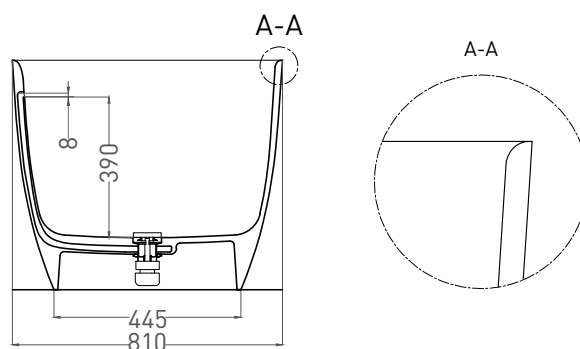

ALDA 170X80

ОТДЕЛЬНОСТОЯЩАЯ ВАННА 101912G

Дизайн: Salini SRL

salini
L'ANIMA DELL'ACQUA

Размеры: 1700 x 810 x 580 мм

Вес нетто / брутто: 137 / 188 кг

Объём до перелива: 350 л

Глубина до перелива: 390 мм

Материал: S-Sense

Покрытие: глянцевое

Цвет: RAL / белый

Комплектация: интегрированный слив-перелив, сифон, донный клапан Click-clack в цвет изделия с логотипом Salini

Требуемый смеситель: напольный

Гарантия: 10 лет

Производство: Италия / Россия

* Расположение стандартного технического отверстия на задней стенке. В базовую комплектацию не входит, заказывается отдельно.

Salini SRL

20122 Italia, Milano, Largo Ildefonso Schuster, 1

info@salini-srl.com

www.salini-srl.com

© Salini SRL - All rights reserved

Все права защищены. Несанкционированное копирование, публикация, полное или частичное воспроизведение запрещены.